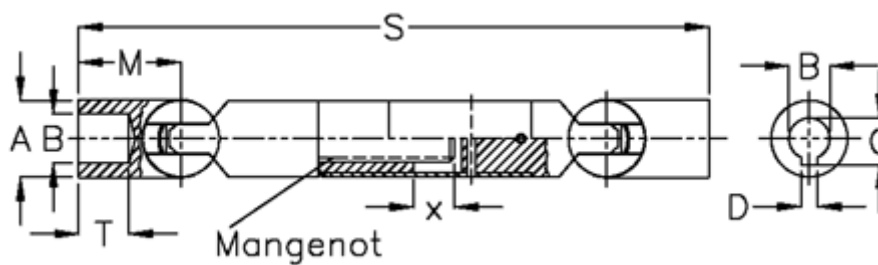

Varenummer: 078651032
Beskrivelse: Kugleled med udtræk 0.865.103.002
s=550 x=100 boring 40 m/not

Mål

A	= 65	T = 46
B H7	= 40	x = 100
C	= 43.3	
D	= 12	
M	= 95.0	
Mangenot	= 6x36x42	
MD max. Nm	= 700	
s	= 550	